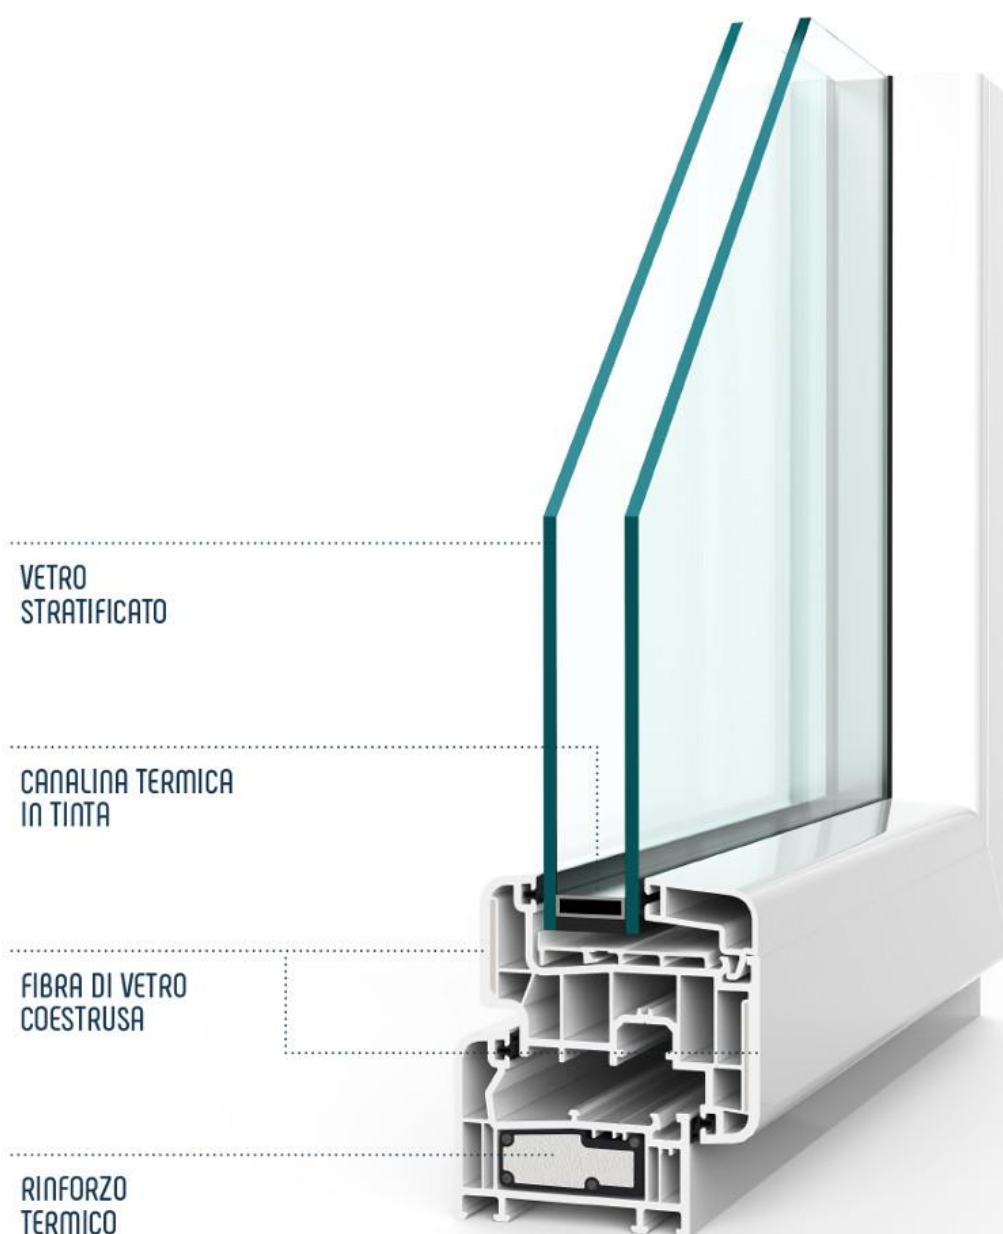

TERMOFIBRA®

LA RIVOLUZIONE DELLA TERMOFIBRA

L'INNOVAZIONE DEL SERRAMENTO SECONDO PLG.

**SEI PRONTO PER UNA
TECNOLOGIA MAI VISTA?**

PLG
scelti per esserci

TERMOFIBRA®

QUALITÀ TECNOLOGIA INNOVAZIONE

TERMOFIBRA è l'evoluzione che unisce il rinforzo termico del profilo telaio con la resistenza della fibra di vetro continua del profilo anta.

Proprio l'integrazione della fibra di vetro continua, all'interno del profilo degli infissi, conferisce l'inerzia necessaria alla completa rimozione del rinforzo in acciaio standard.

Con il nuovo sistema **TERMOFIBRA** il serramento diventa tecnologico, un netto taglio termico al passato con la sicurezza di avere un prodotto durevole che assicuri un notevole risparmio energetico!

Con **TERMOFIBRA** il profilo finestra risulta il 40% più leggero rispetto ai tradizionali profili in PVC e acciaio, arrivando a poter così sostituire al 100% il rinforzo in acciaio utilizzato finora.

La fibra di vetro è il materiale con il miglior rapporto rigidità/prestazione, un materiale di tipo strutturale altamente avanzato che, una volta inserito all'interno della struttura del profilo, garantisce stabilità e resistenza sia ai raggi UV sia alle condizioni atmosferiche avverse nei processi di costrizione e dilatazione.